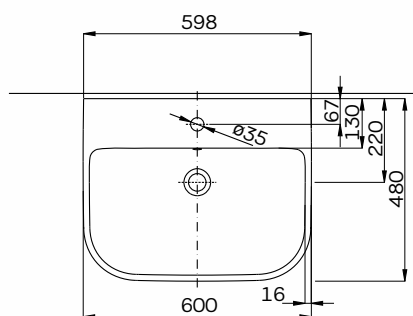

## UMYWALKA

Umywarka 60 cm z otworem,  
z przelewem.

Numer: **L91160000**

Waga: 15,5 kg

Wymiary: 60 x 48 cm

Umywarka 60 cm z otworem,  
z przelewem, z powłoką  
Reflex Koło.

Numer: **L91160900**

Waga: 15,5 kg

Wymiary: 60 x 48 cm