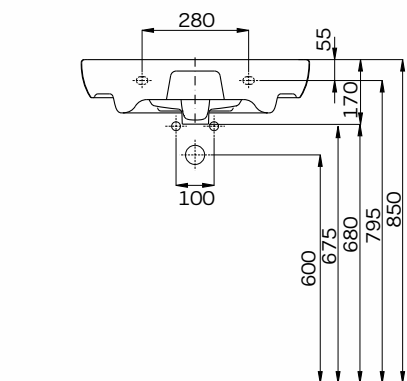

## UMYWALKA

Umywarka 60 cm z otworem,  
z przelewem.

Numer: **L91160000**

Waga: 15,5 kg

Wymiary: 60 x 48 cm

Umywarka 60 cm z otworem,  
z przelewem, z powłoką  
Reflex Koło.

Numer: **L91160900**

Waga: 15,5 kg

Wymiary: 60 x 48 cm

### Informacje dodatkowe:

Mocowana na śrubach.

Do kompletowania z półpostumentem  
L97100.

Możliwość postawienia na blacie przy  
zachowaniu montażu do ściany.